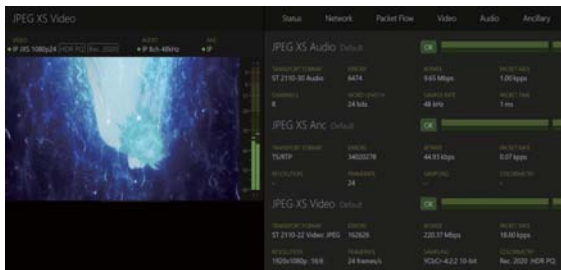

- 10G/Gigabit Ethernet IPビデオストリームアナライザ
- ASIポート: ETR 290アナライザ
- 4Kソース対応
- OTT (HLS, )対応
- 解析に有効な時間軸ベースのグラフィックUI
- Webサーバー内蔵HTMLインターフェースGUI, エラー、ログモニター、サムネイルビュー・SNMP対応、複数のIPアドレスへアラートラップ送信可能
- ASI解析へ接続可能なフロントエンドユニット、RF(16~256QAM、QPSK、ISDB-Tチューナー), ASI切換等

**VB120** 1RUブレードASI/IP ASI モニタ&アナライザ

**VB220** ミッドレンジASI/IP ASI モニタ&アナライザ

**VB246** 6ch ASI ETR290モニタ  
&アナライザブレード

**VB262** DVB-C QAM/8VSB RF  
ASI モニタ&アナライザブレード

## VB440 ST2022-6/7, ST2110-20/22/30/40 JPEG XS モニタ & アナライザアプライアンスサーバー

- デュアル100 Giga Ethernetポート
- NMOS / SDP ベンダー間互換性向上
- HDR アナライズ
- CIE 色度測定
- ST2022-6/7, 2110, JPEG XS 2110-22 デコード

- RTP (Timestamp) 周波数オフセット測定
- PTP ST 2059プロファイル範囲外アナウンス、シンクインターバル対応
- サブタイトル (OP-47, CEA-608, CEA-708)
- SCTE104 イベントデコード
- ビデオ、オーディオ、タイムコードジェネレート機能
- アンシラリーデータSONY SR Liveメタデータ表示

SR Live Metadata			
Signal Profile	SDR Adjustment		
OETF	S-Log3	Gamma Table	STD 5
Transfer Matrix	BT.2020	Gamma Step	0.45
Color Gamut	WIDE-BC	Gamma Level	1.00
HDR/SDR Relationship			
Conversion Mode	SR AIR ON	Knee Point	90%
HDR Look	Live	Knee Slope	0.25
HDR Black Compression	OFF	Knee Saturation	OFF
SDR Gain	-6.0 dB	Knee Saturation Level	0.50
Master Black	0.86%	Soft Knee	-
HDR Black Offset	Δ0.00%	Knee Radius	-
HDR Adjustment			
HDR Knee	OFF	SDR White Clip	ON
HDR Knee Point	350%	Information	-
HDR Knee Slope	0.65	Table Version	V1.10
		HDR Target White	228 nits