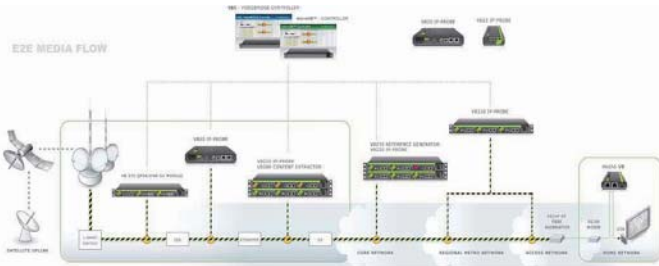

# BRIDGE TECHNOLOGIES

ブリッジテクノロジーズ社は永年のデジタルビデオ配信技術をベースに開発されたASI/IPビデオストリーム用QoS対策ツールとして欠かせないエラー解析モニターボードのパイオニアです。解析に便利な新しいアプローチのGUIにより全体の把握と細部にわたる映像品質を確認することができます。ASI/ASI IP/RFモニタの他非圧縮HD ST2022-6/7, ST2110, JPEG-XS HD/4K ST2110-22のIPメディアモニターもラインナップしております。

- 10G/Gigabit Ethernet IPビデオストリームアナライザ
- ASIポート: ETR 290アナライザ
- 4Kソース対応
- OTT (HLS, )対応
- 解析に有効な時間軸ベースのグラフィックUI
- Webサーバー内蔵HTMLインターフェースGUI, エラー、ログモニター、サムネイルビュー・SNMP対応、複数のIPアドレスへアラートラップ送信可能
- ASI解析へ接続可能なフロントエンドユニット、RF(16~256QAM、QPSK、ISDB-Tチューナー), ASI切換等

ST2022-6/7, ST2110 IP JPEG XS /ASI モニタ&アナライズ

**VB440** ST2022-6/7, ST2110-20/22/30/40 JPEG XS  
モニター&アナライザアプライアンスサーバー

**VB330** IP/ASI モニタ&アナライザアプライアンスサーバー

**NOXAD**

IP/ASI/R F エラー検出監視  
オールインワン型軽量コンパクトモデル

VB440はIPプロダクションに最適なモニタリングツールです。サーバーHWとVB440ソフトウェアがパッケージになったアプライアンスサーバ(Linux OS, Webサーバ)です。

各種IPメディアストリームの物理レイヤ監視から非圧縮HD ST2022-6/7, ST2110、JPEG-XS HD/4K ST2110-22のIPメディアモニタ、PTPクロックステータスのモニタが最大8クライアントが同時アクセスが可能です。