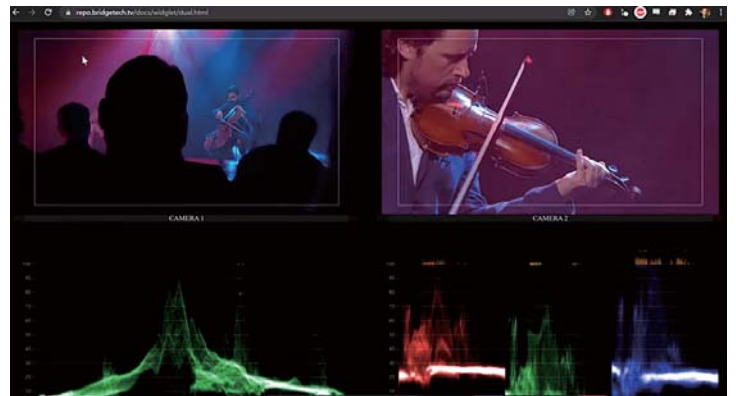

PQ, HLG, Slog3などのHDRに対応、HDR-sRGB LUTs False カラーオーバーレイ表示、ビデオウェブフォーム、ベクトルスコープ、Rec. 601、Rec. 2020 カラーコレクション作業に最適です。