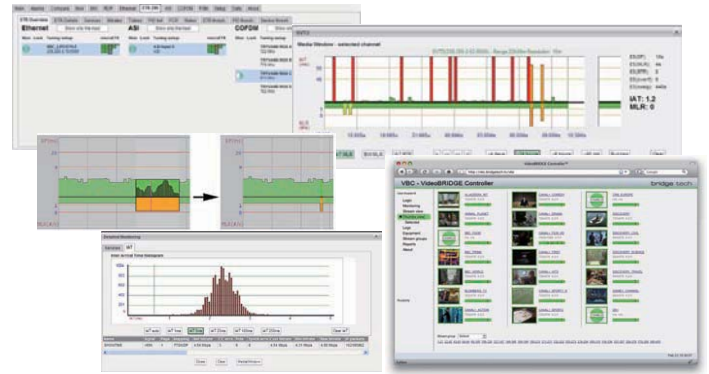

BRIDGE TECHNOLOGIES

ブリッジテクノロジーズ社は永年のデジタルビデオ配信技術をベースに開発されたASI/IPビデオストリーム用QoS対策ツールとして欠かせないエラー解析モニターボードのパイオニアです。解析に便利な新しいアプローチのGUIにより全体の把握と細部にわたる映像品質を確認することができます。ASI/ASI IP/RFモニタの他非圧縮HD ST2022-6/7, ST2110, JPEG-XS HD/4K ST2110-22のIPメディアモニターもラインナップしております。

- 10G/Gigabit Ethernet IPビデオストリームアナライザ
- ASIポート: ETR 290アナライザ
- 4Kソース対応
- OTT (HLS,)対応
- 解析に有効な時間軸ベースのグラフィックUI
- Webサーバー内蔵HTMLインターフェースGUI, エラー、ログモニター、サムネイルビュー・SNMP対応、複数のIPアドレスへアラートラップ送信可能
- ASI解析へ接続可能なフロントエンドユニット、RF(16~256QAM、QPSK、ISDB-Tチューナー), ASI切換等

VB440 ST2022-6/7, ST2110-20/22/30/40 JPEG XS
モニター&アナライザアプライアンスサーバー

VB330 IP/ASI モニタ&アナライザアプライアンスサーバー

NOXAD

IP/ASI/R F エラー検出監視
オールインワン型軽量コンパクトモデル

VB120 1RUブレードASI/IP ASI モニタ&アナライザ

VB220 ミッドレンジASI/IP ASI モニタ&アナライザ

VB246 6ch ASI ETR290モニタ
&アナライザブレード

VB262 DVB-C QAM/8VSB RF
ASI モニタ&アナライザブレード