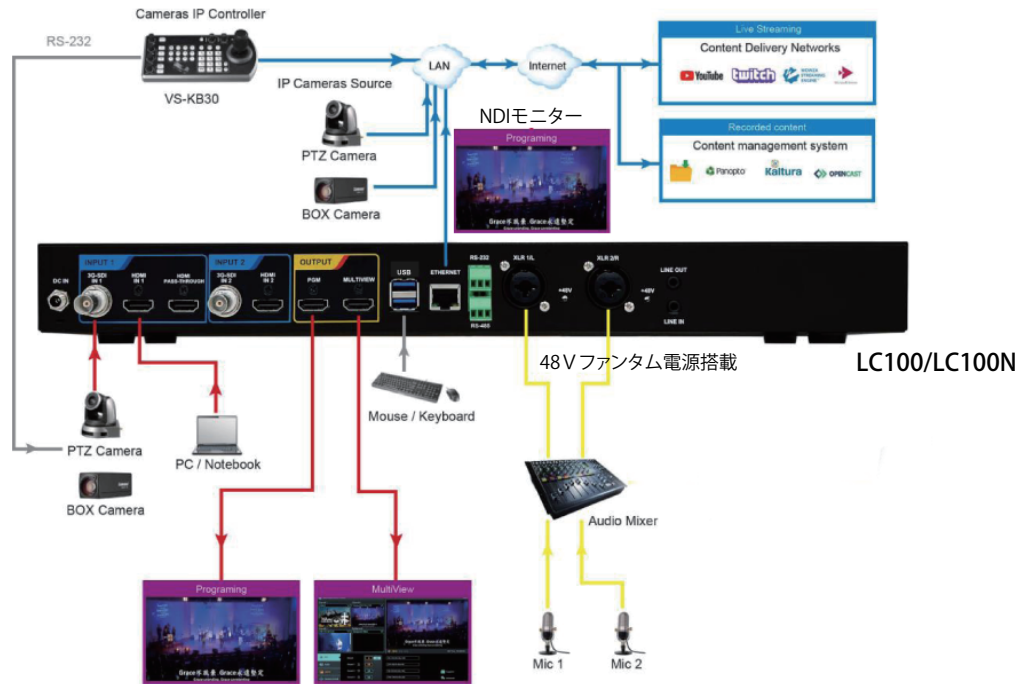

### スイッチング用ライブ定義シーン

スプリットスクリーン・ビデオ、ピクチャー・イン・ピクチャー、タイトル/ロゴ・オーバーレイ、背景画像など、さまざまなビジュアル要素を組み込んだレイアウト・シーンを構築。マウスをクリックするだけでレイアウトをアクティブ化し、変更できます。

### リモート中央管理のための展開ツール

Lumens 導入ソフトウェアは、ネットワーク上の複数の LC100 ユニットの制御、管理、運用を可能にします。管理者はデバイスの状態をリモートで監視できるため、時間を節約し、コストを削減できます。

### 休憩シーンとチャプターマーカー

ストリーミング中に休憩が必要ですか? コーヒーアイコンを押すと、休憩時間のページが表示されます。チャプターマーカーを設定すれば、再生中に特定のシーンに瞬時にジャンプできます。

## Media Processors & Streamer

	LC300S Best	LC300 Best	LC100N Good	LC100 Good
<b>Channel Mixing</b>	4 Channels	4 Channels	2 Channels	2 Channels
<b>Recording</b>	2160p60	2160p60	1080p60	1080p60
<b>Streaming</b>	2160p60	2160p60	1080p60	1080p60
<b>Video Input Interface</b>	HDMI x4 / 3G-SDI x1 / 12G-SDI x1	HDMI x4 / 3G-SDI x1	HDMI x2 / SDI x2	HDMI x2 / SDI x2
<b>IP and USB Video Input</b>	Lumens IP Camera / NDI High Bandwidth/ NDI HX / RTSP / SRT / USB Camera	Lumens IP Camera / NDI High Bandwidth/ NDI HX / RTSP / SRT / USB Camera	Lumens IP Camera / NDI HX2 / RTSP / USB Camera	Lumens IP Camera / RTSP / USB Camera
<b>Audio Input</b>	HDMI or SDI Audio / Line In x2 / Combo(XLR/TRS) x2	HDMI or SDI Audio / Line In x2 / Combo(XLR/TRS) x2	HDMI or SDI Audio x2 / Line In x1 / Combo(XLR / TRS) x2 / USB Audio x1	HDMI or SDI Audio x2 / Line In x1 / Combo(XLR / TRS) x2 / USB Audio x1
<b>Video Output</b>	HDMI x2 / HDMI Pass-Thru x1 / UVC x1	HDMI x2 / HDMI Pass-Thru x1 / UVC x1	HDMI x2 / HDMI Pass-Thru x1	HDMI x2 / HDMI Pass-Thru x1
<b>Built-in Storage</b>	4TB HDD	4TB HDD	2TB HDD	2TB HDD*
<b>Streaming Protocol</b>	RTSP / NDI High Bandwidth / RTMP / RTMPS / MPEG-TS / SRT / TCP / UDP / HTTP / DHCP Client	RTSP / NDI High Bandwidth / RTMP / RTMPS / MPEG-TS / SRT / TCP / UDP / HTTP / DHCP Client	RTP / RTSP / NDI HX2 / RTMP / RTMPS / MPEG-TS / SRT	RTP / RTSP / RTMP / RTMPS / MPEG-TS / SRT
<b>Remote Control Panel</b>	LC-RC01	LC-RC01	LC-RC01	LC-RC01