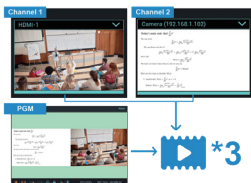

### オンボードGUIディレクター

ライブコントロールはデバイスに組み込まれています。HDMIスクリーンをLC100に接続すると、直感的なGUIにアクセスできマウス/キーボード接続して操作ができます。セッションはライブで制作することも、事前にスケジューリングすることもできます。

### スイッチング用ライブ定義シーン

スプリットスクリーン・ビデオ、ピクチャー・イン・ピクチャー、タイトル/ロゴ・オーバーレイ、背景画像など、さまざまなビジュアル要素を組み込んだレイアウト・シーンを構築。マウスをクリックするだけでレイアウトをアクティブ化し、変更できます。

### プログラム&ISO録画

LC100は、ミックスされたプログラムアウトビデオを録画し、独立したオーディオで2つのビデオ入力をキャプチャします。これにより、メディアのアーカイブとポストプロダクションが簡素化されます。