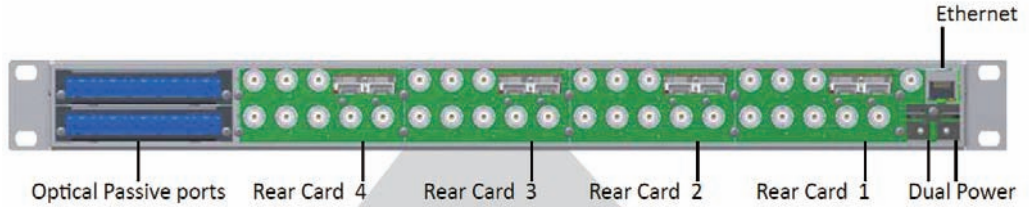

HUBbox 12G-SDI

miniHUB CWDM 12G-SDI

- 3サイズの1RUカード
- WEB, SNMPリモート監視用 R-CON/空冷ファンカード実装
- CWDMフィルタ実・双方向I/O ASI/SDI/ MADI / HDMIマルチフォーマットカード
- 12G-SDI / 10GB Ethernet ハイビットレートカード
- RS422/GPIOシリアル/パラレルI/Oカード

- 3サイズの1RUカード
- Auto SFPコンセプト、自動認識I/O自動設定
- 各種SFP, ST2022-6/2110 IP Video SFP対応
- WEB, SNMPリモート監視用R-CON/空冷ファンカード実装
- CWDMフィルタ実・双方向I/O ASI/SDI/ MADI / HDMI マルチフォーマットカード
- 12G-SDI / 10GE ハイビットレートカード
- RS422/GPIOシリアル/パラレル I/Oカード