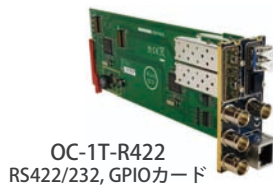

- 3サイズの1RUカード
- Auto SFPコンセプト、自動認識I/O自動設定
- 各種SFP, ST2022-6/2110 IP Video SFP対応
- WEB, SNMPリモート監視用R-CON/空冷ファンカード実装
- CWDMフィルタ実・双方向I/O ASI/SDI/ MADI / HDMI マルチフォーマットカード
- 12G-SDI / 10GE ハイビットレートカード
- RS422/GPIOシリアル/パラレル I/Oカード

- Optical チェンジオーバーカード
- Web、SNMPエージェント機能
- 2重化電源
- 1RU、16ch 3G-SDI CWDM実装可能

各種 SFP

1. HDMI I/O
     NV30-HDMI-IN
     NV30-HDMI-OUT
   - アナログビデオ I/O
     NV03-COMP-2-IN
     NV03-COMP-2-OUT
   - Gigabit Ethernet RJ45
     ND12-GBE1000
   - MADI オーディオ
     ND01-T1300-R30-MM
   - Gigabit Ethernet Tx/Rx WDM 内蔵一芯
     ND12-T1310-R20-BiDi
     ND12-T1550-R20-BiDi
   - 3G-SDI デュアル Rx
     NV30-R20-R20
   - 3G-SDI デュアル Tx
     NV30-T1310-T1310-10
   - 3G-SDI Tx/Rx
     NV30-T1310-R20-10
   - 3G-SDI CWDM Tx(18波)
     NV30-CXXXX-CXXXX-40
   - 3G-SDI CWDM Tx/Rx
     NV30-CXXXX-R20
2. (12G-SDIモデル有)

設計・製造:Norwia AS

Norway/Sandefjord
<http://www.norwia.no>

輸入販売元: **NEJ** ネットワークエレクトロニクスジャパン 株式会社

〒104-0041 東京都中央区新富2-4-4 ソーエイビル7F

● TEL:03-5542-3260 ● FAX: 03-3552-5070 ● <https://network-electronics.co.jp>