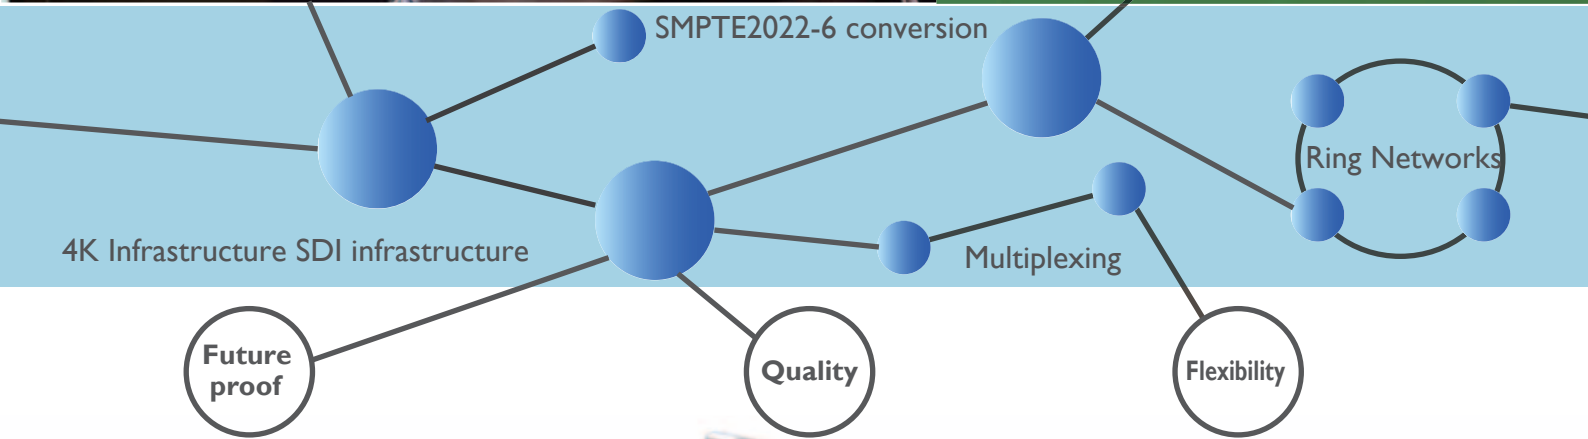

## Optical fiber distribution platform

Norwia (ノルウェイヤ) 社、ユニークな発想によるコンパクト省スペースデザインのビデオ、オーディオ、Ethernet 光コンバーター製品群

Remote Production

- CWDM Optical Conversion
- Hybrid Capabilities - 4K / 12G-SDI / IP
- ST2110 / 10G Ethernet and more

HUBbox 12G-SDI

miniHUB CWDM 12G-SDI

- 3サイズの1RUカード
- WEB, SNMPリモート監視用 R-CON/空冷ファンカード実装
- CWDMフィルタ実・双方向I/O ASI/SDI/ MADI / HDMIマルチフォーマットカード
- 12G-SDI / 10GB Ethernet ハイビットレートカード
- RS422/GPIOシリアル/パラレルI/Oカード