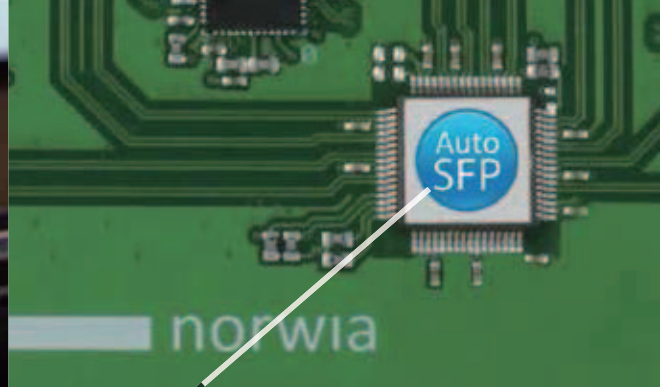

norwia

Optical fiber distribution platform

Norwia (ノルウェイヤ) 社、ユニークな発想によるコンパクト省スペースデザインのビデオ、オーディオ、Ethernet 光コンバーター製品群

Remote Production

- CWDM Optical Conversion
- Hybrid Capabilities - 4K / 12G-SDI / IP
- ST2110 / 10G Ethernet and more