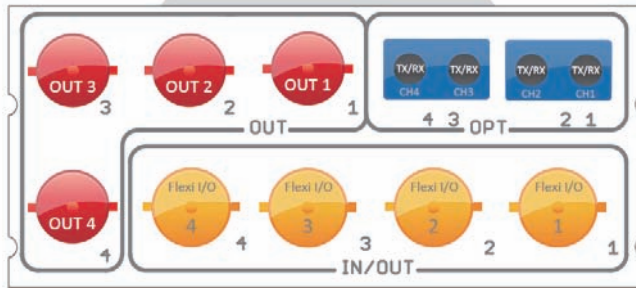

HUBbox 12G-SDI

miniHUB CWDM 12G-SDI

- 3サイズの1RUカード
- WEB, SNMPリモート監視用 R-CON/空冷ファンカード実装
- CWDMフィルタ実・双方向I/O ASI/SDI/ MADI / HDMIマルチフォーマットカード
- 12G-SDI / 10GB Ethernet ハイビットレートカード
- RS422/GPIOシリアル/パラレルI/Oカード

- 3サイズの1RUカード
- Auto SFPコンセプト、自動認識I/O自動設定
- 各種SFP, ST2022-6/2110 IP Video SFP対応
- WEB, SNMPリモート監視用R-CON/空冷ファンカード実装
- CWDMフィルタ実・双方向I/O ASI/SDI/ MADI / HDMI マルチフォーマットカード
- 12G-SDI / 10GE ハイビットレートカード
- RS422/GPIOシリアル/パラレル I/Oカード