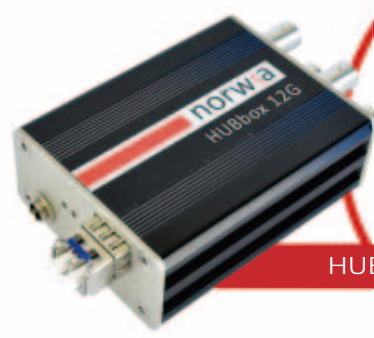

## Optical fiber distribution platform

Norwia (ノルウェイヤ) 社、ユニークな発想によるコンパクト省スペースデザインのビデオ、オーディオ、Ethernet 光コンバーター製品群

Remote Production

- CWDM Optical Conversion
- Hybrid Capabilities - 4K / 12G-SDI / IP
- ST2110 / 10G Ethernet and more

HUBbox 12G-SDI

miniHUB CWDM 12G-SDI

- 3サイズの1RUカード
- WEB, SNMPリモート監視用 R-CON/空冷ファンカード実装
- CWDMフィルタ実・双方向I/O ASI/SDI/ MADI / HDMIマルチフォーマットカード
- 12G-SDI / 10GB Ethernet ハイビットレートカード
- RS422/GPIOシリアル/パラレルI/Oカード