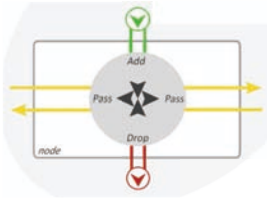

HUBbox 12G-SDI

miniHUB CWDM 12G-SDI

- 3サイズの1RUカード
- WEB, SNMPリモート監視用 R-CON/空冷ファンカード実装
- CWDMフィルタ実・双方向I/O ASI/SDI/ MADI / HDMIマルチフォーマットカード
- 12G-SDI / 10GB Ethernet ハイビットレートカード
- RS422/GPIOシリアル/パラレルI/Oカード

- 3サイズの1RUカード
- Auto SFPコンセプト、自動認識I/O自動設定
- 各種SFP, ST2022-6/2110 IP Video SFP対応
- WEB, SNMPリモート監視用R-CON/空冷ファンカード実装
- CWDMフィルタ実・双方向I/O ASI/SDI/ MADI / HDMI マルチフォーマットカード
- 12G-SDI / 10GE ハイビットレートカード
- RS422/GPIOシリアル/パラレル I/Oカード