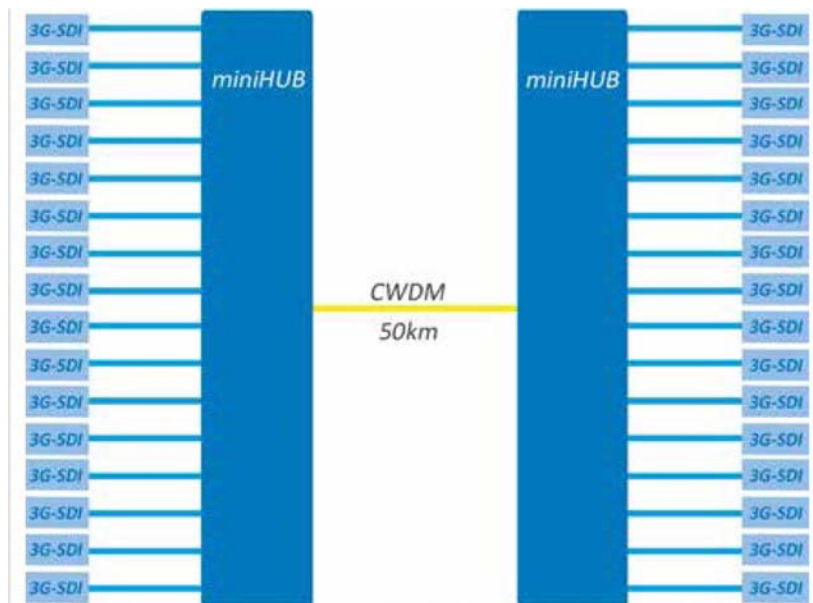

OC-1T-R422  
RS422/232, GPIOカード

OC-4B-SDI  
3GHDI/ASI/HDMIカード

OC-2T-10G  
12G-SDI/10GEハイビットレートカード

RCON  
Web,SNMP、空冷ファンカード

16ch /1RUフレームシャーシ CWDM 一芯双方向非圧縮光多重伝送