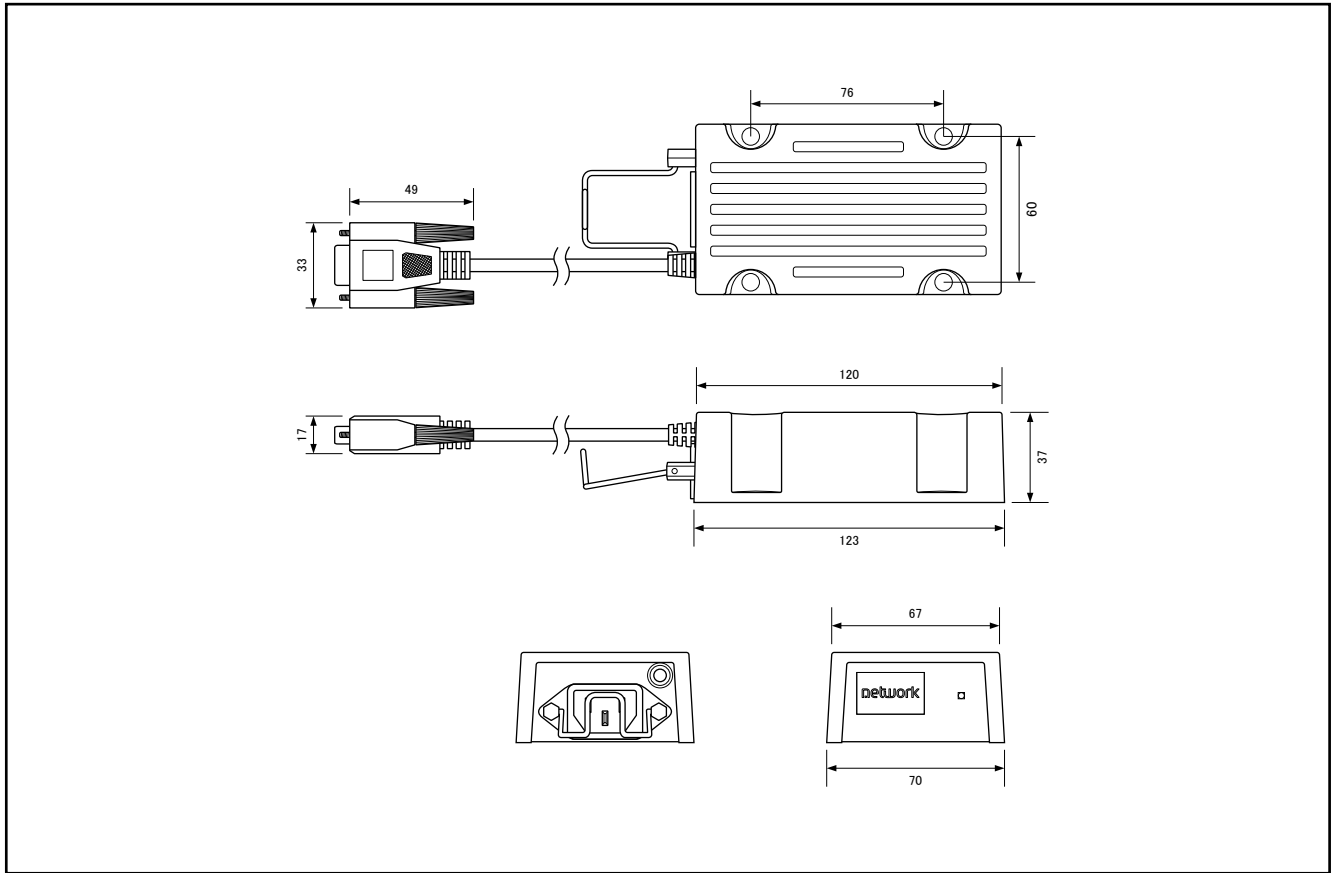

# VIKINX Sublime

SL-PWR-40 40W パワーサプライ

Rev.1.2

バイキンズ・サブライム・マトリクスルーティングスイッチャー製品シリーズ用アクセサリ。  
小型高出力 ±15V/40W DC電源です。サブライムルーターおよび一部のコンパクトルーターに対応しています。AC90～260V入力  
のマルチ電圧タイプで、ICE320ソケット部には脱落防止ロックを装備しています。SL-PWR-40をマウントするための専用19インチラック  
マウントトレイを用意しています。

寸法図単位:mm

一次側: AC90～260V, 50～60Hz, Max 1.6A, IEC320, ケーブルロック付  
フューズ AC250V/1.6A (ケース内部固定、ハンダ付け)

二次側: ±15V, +2.2A/-1.35A Max., 最大容量43W, D-Sub9 (メス), #4-40インチネジ

サイズ(突起部含まず): 幅70 x 高さ37 x 奥行き123mm, ケーブル長 1500mm

重量: 370g(ケーブル含む)

オプション:

SL-MT-2PSU: 背面 2電源マウントトレイ

SL-MT-6PSU: 独立 6電源マウントトレイ

SL-MT-BP: SL-MT-6PSU用ブランクパネル(2 PSU幅)

使用環境等:

動作保証環境温度範囲: 0°C～50°C

動作保証環境湿度: 最大90%(結露なきこと)